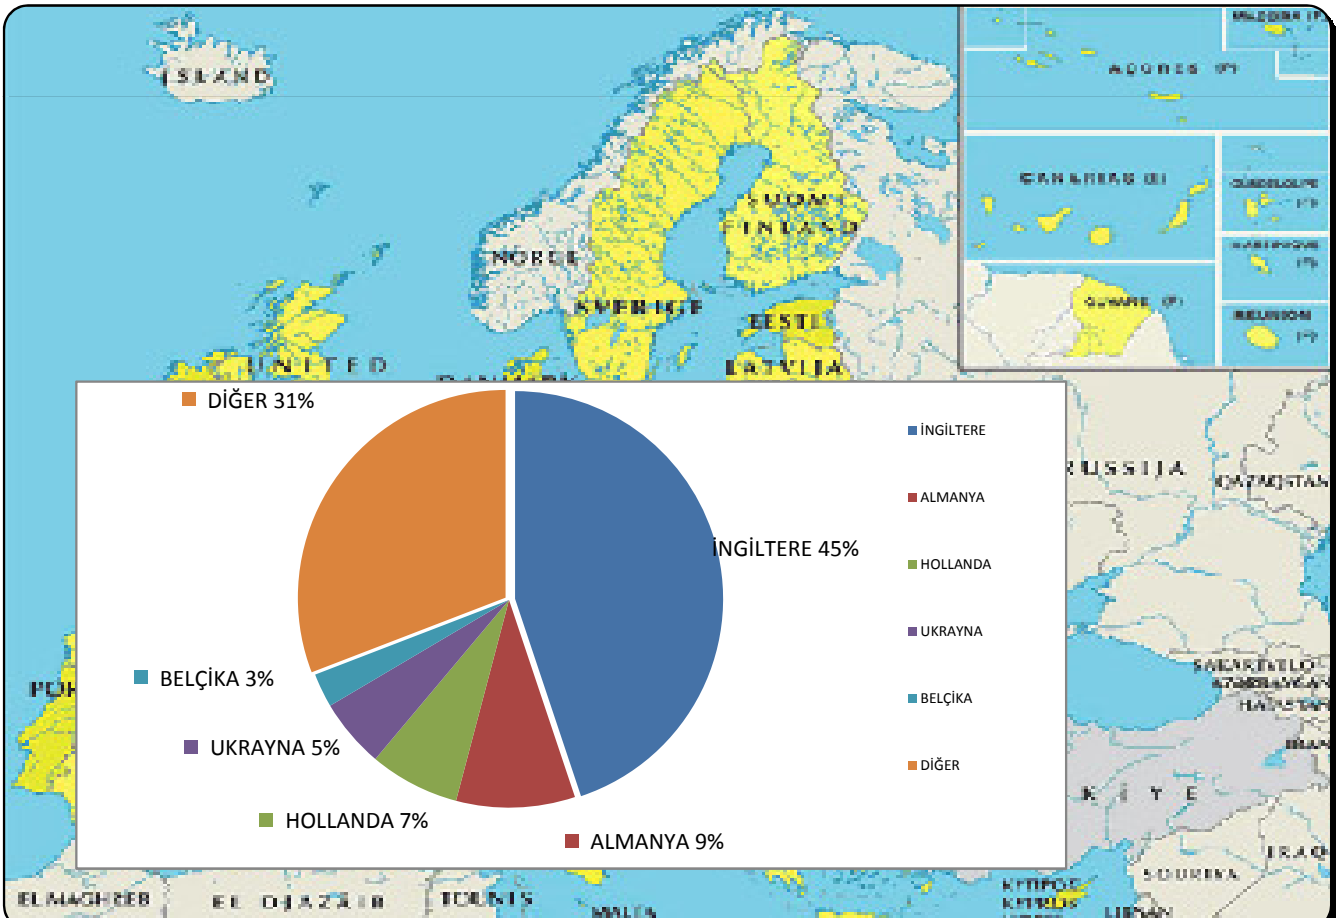

MUĞLA İLİ HUDUT KAPILARINDAN İLİMİZE GİRİŞ YAPAN İLK BEŞ ÜLKENİN DAĞILIMI

MİLLİYETİ	TOPLAM
İNGİLTERE	817.818
ALMANYA	168.598
HOLLANDA	127.749
UKRAYNA	98.109
BELÇİKA	48.168
DİĞER	562.335
TOPLAM	1.822.777

NOT: BU VERİLER YAZDIRILDIĞI TARİHTEN ÖNCEKİ AYLARI KAPSAR.

KAYITLARIMIZDAN YAZDIRILDIĞI TARİH:

06.01.2017

BAŞMÜDÜRLÜKLERİNDEN

ALINARAK MUĞLA İL KÜLTÜR VE TURİZM MÜDÜRLÜĞÜNCE KÜBRA KAYRAK TARAFINDAN HAZIRLANMIŞTIR.